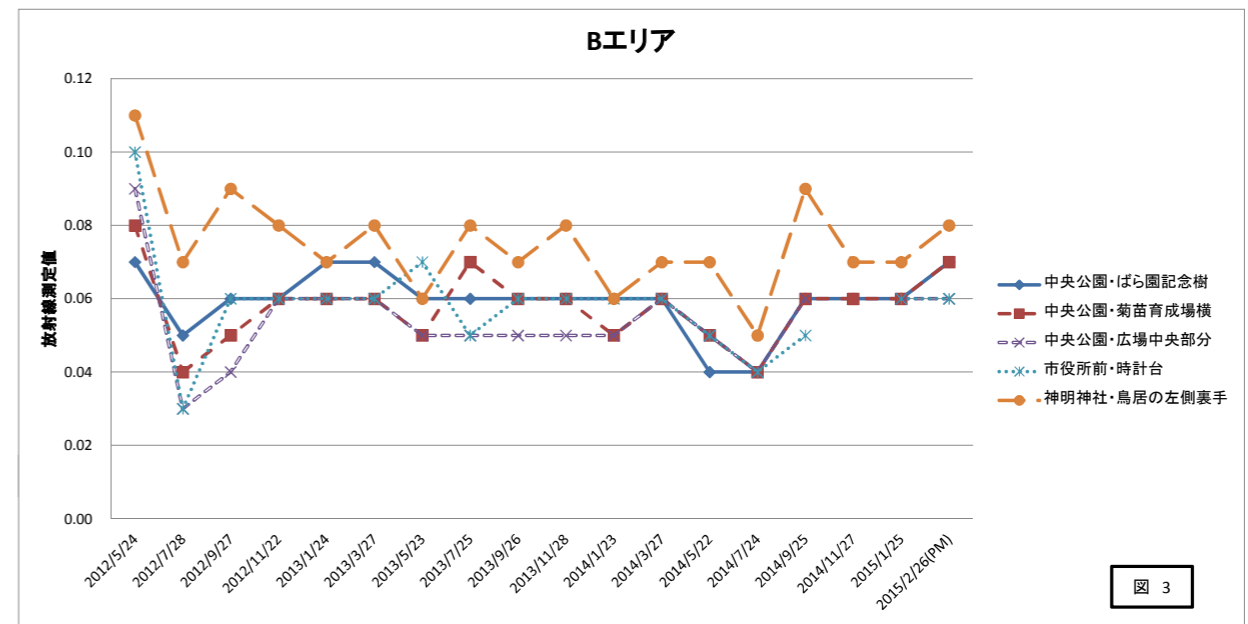

日野市民環境大学OB会 放射線測定結果 2012-2015

図 2

図 3

図 4

図1 日野市概略図
放射線測定地点マップ

表1 A.エリア測定記録(2012年3月～2015年2月)

ルート	地点名	2012/3/29	2012/6/28	2012/8/23	2012/10/25	2012/12/27	2013/2/21	2013/4/25	2013/6/27	2013/8/29	2013/10/24	2013/12/26	2014/2/27	2014/4/24	2014/6/26	2014/8/28	2014/10/23	2014/12/25	2015/2/26(AM)	平均	
Aルート	第1中学校正門横	0.10																			0.07
	仲田親水路	0.10	0.07	0.05	0.07	0.07	0.08	0.06	0.06	0.06	0.07	0.09	0.07	0.06	0.07	0.07	0.06	0.07	0.07	0.07	0.07
	多摩川・堤防上	0.09	0.08	0.04	0.07	0.07	0.08	0.06	0.07	0.06	0.07	0.07	0.08	0.06	0.06	0.07	0.07	0.07	0.07	0.07	0.08
	多摩川・老人ホーム北側		0.08	0.04	0.07	0.09	0.07	0.07	0.06	0.05	0.07	0.08	0.08	0.06	0.05	0.07	0.08	0.06	0.06	0.06	0.08
	精進場(用水)			0.05	0.06	0.08	0.07	0.07	0.07	0.06	0.07	0.08	0.08	0.07	0.05	0.07	0.07	0.07	0.07	0.07	0.07
	福祉センター駐車場脇	0.10	0.07	0.04	0.07	0.08	0.08	0.05	0.06	0.05	0.07	0.08	0.06	0.07	0.06	0.07	0.07	0.07	0.06	0.07	0.07
	福祉センター・砂場		0.07	0.04	0.07	0.08	0.09	0.07	0.07	0.06	0.08	0.08	0.06	0.07	0.06	0.07	0.08	0.07	0.06	0.07	0.07

表2 B.エリア測定記録(2012年5月～2015年1月)

ルート	地点名	2012/5/24	2012/7/28	2012/9/27	2012/11/22	2013/1/24	2013/3/27	2013/5/23	2013/7/25	2013/9/26	2013/11/28	2014/1/23	2014/3/27	2014/5/22	2014/7/24	2014/9/25	2014/11/27	2015/1/25	2015/2/26(PM)	平均
Bルート	中央公園・ばら園記念樹	0.07	0.05	0.06	0.06	0.07	0.07	0.06	0.06	0.06	0.06	0.06	0.04	0.04	0.06	0.06	0.06	0.06	0.07	0.06
	中央公園・菊苗育成場横	0.08	0.04	0.05	0.06	0.06	0.06	0.05	0.07	0.06	0.06	0.05	0.06	0.05	0.04	0.06	0.06	0.06	0.06	0.07
	中央公園・広場中央部分	0.09	0.03	0.04	0.06	0.06	0.06	0.05	0.05	0.05	0.05	0.05	0.06	0.05	0.04	0.06			0.06	0.06
	市役所前・時計台	0.10	0.03	0.06	0.06	0.06	0.06	0.07	0.05	0.06	0.06	0.06	0.06	0.05	0.04				0.06	0.06
	神明神社・鳥居の左側裏手	0.11	0.07	0.09	0.08	0.07	0.08	0.06	0.08	0.07	0.08	0.06	0.07	0.07	0.05	0.09	0.07	0.07	0.07	0.08