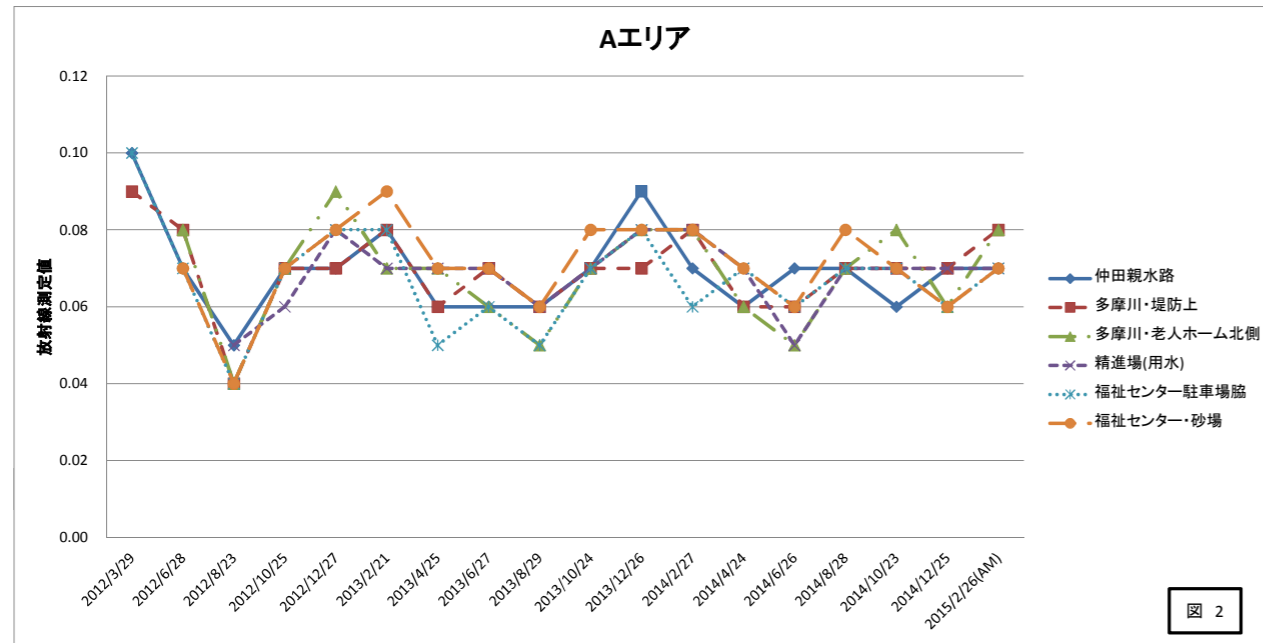

日野市民環境大学OB会 放射線測定結果 2012-2015

図 2

図 3

図 4

図1 日野市概略図
放射線測定地点マップ

表1 A.エリア測定記録(2012年3月～2015年2月)

ルート	地点名	2012/3/29	2012/6/28	2012/8/23	2012/10/25	2012/12/27	2013/2/21	2013/4/25	2013/6/27	2013/8/29	2013/10/24	2013/12/26	2014/2/27	2014/4/24	2014/6/26	2014/8/28	2014/10/23	2014/12/25	2015/2/26(AM)	平均	
Aルート	第1中学校正門横	0.10																			0.07
	仲田親水路	0.10	0.07	0.05	0.07	0.07	0.08	0.06	0.06	0.06	0.07	0.09	0.07	0.06	0.07	0.07	0.06	0.07	0.07	0.07	0.07
	多摩川・堤防上	0.09	0.08	0.04	0.07	0.07	0.08	0.06	0.07	0.06	0.07	0.07	0.08	0.06	0.06	0.07	0.07	0.07	0.07	0.07	0.08
	多摩川・老人ホーム北側		0.08	0.04	0.07	0.09	0.07	0.07	0.06	0.05	0.07	0.08	0.08	0.06	0.05	0.07	0.08	0.06	0.06	0.06	0.08
	精進場(用水)			0.05	0.06	0.08	0.07	0.07	0.07	0.06	0.07	0.08	0.08	0.07	0.05	0.07	0.07	0.07	0.07	0.07	0.07
	福祉センター駐車場脇	0.10	0.07	0.04	0.07	0.08	0.08	0.05	0.06	0.05	0.07	0.08	0.06	0.07	0.06	0.07	0.07	0.07	0.06	0.07	0.07
	福祉センター・砂場		0.07	0.04	0.07	0.08	0.09	0.07	0.07	0.06	0.08	0.08	0.06	0.07	0.06	0.07	0.08	0.07	0.06	0.07	0.07

表2 B.エリア測定記録(2012年5月～2015年1月)

ルート	地点名	2012/5/24	2012/7/28	2012/9/27	2012/11/22	2013/1/24	2013/3/27	2013/5/23	2013/7/25	2013/9/26	2013/11/28	2014/1/23	2014/3/27	2014/5/22	2014/7/24	2014/9/25	2014/11/27	2015/1/25	2015/2/26(PM)	平均
Bルート	中央公園・ばら園記念樹	0.07	0.05	0.06	0.06	0.07	0.07	0.06	0.06	0.06	0.06	0.06	0.04	0.04	0.06	0.06	0.06	0.06	0.07	0.06
	中央公園・菊苗育成場横	0.08	0.04	0.05	0.06	0.06	0.06	0.05	0.07	0.06	0.06	0.05	0.06	0.05	0.04	0.06	0.06	0.06	0.06	0.07
	中央公園・広場中央部分	0.09	0.03	0.04	0.06	0.06	0.06	0.05	0.05	0.05	0.05	0.05	0.06	0.05	0.04	0.06			0.06	0.06
	市役所前・時計台	0.10	0.03	0.06	0.06	0.06	0.06	0.07	0.05	0.06	0.06	0.06	0.06	0.05	0.04				0.06	0.06
	神明神社・鳥居の左側裏手	0.11	0.07	0.09	0.08	0.07	0.08	0.06	0.08	0.07	0.08	0.06	0.07	0.07	0.05	0.09	0.07	0.07	0.07	0.08