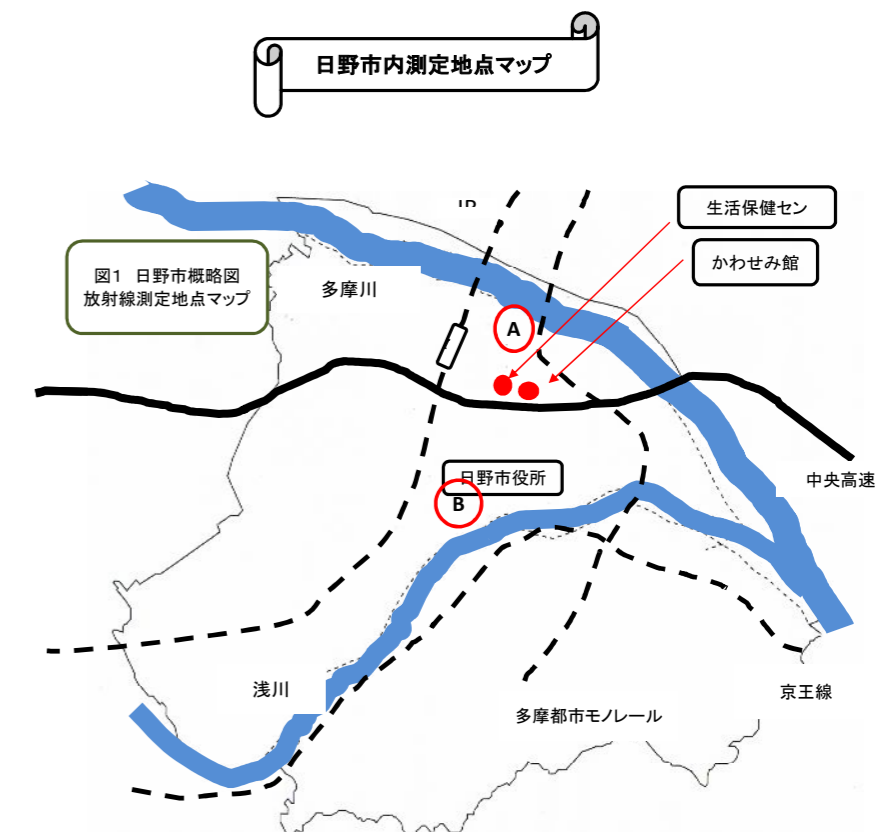

日野市民環境大学OB会 放射線測定結果 2012-2015

図 2

図 3

図 4

図1 日野市概略図
放射線測定地点マップ

表1 A.エリア測定記録(2012年3月～2015年2月)

ルート	地点名	2012/3/29	2012/6/28	2012/8/23	2012/10/25	2012/12/27	2013/2/21	2013/4/25	2013/6/27	2013/8/29	2013/10/24	2013/12/26	2014/2/27	2014/4/24	2014/6/26	2014/8/28	2014/10/23	2014/12/25	2015/2/26(AM)	平均	
Aルート	第1中学校正門横	0.10																			0.07
	仲田親水路	0.10	0.07	0.05	0.07	0.07	0.08	0.06	0.06	0.06	0.07	0.09	0.07	0.06	0.07	0.07	0.06	0.07	0.07	0.07	0.07
	多摩川・堤防上	0.09	0.08	0.04	0.07	0.07	0.08	0.06	0.07	0.06	0.07	0.07	0.08	0.06	0.06	0.07	0.07	0.07	0.07	0.07	0.08
	多摩川・老人ホーム北側		0.08	0.04	0.07	0.09	0.07	0.07	0.06	0.05	0.07	0.08	0.08	0.06	0.05	0.07	0.08	0.06	0.06	0.06	0.08
	精進場(用水)			0.05	0.06	0.08	0.07	0.07	0.07	0.06	0.07	0.08	0.08	0.07	0.05	0.07	0.07	0.07	0.07	0.07	0.07
	福祉センター駐車場脇	0.10	0.07	0.04	0.07	0.08	0.08	0.05	0.06	0.05	0.07	0.08	0.06	0.07	0.06	0.07	0.07	0.07	0.06	0.07	0.07
	福祉センター・砂場		0.07	0.04	0.07	0.08	0.09	0.07	0.07	0.06	0.08	0.08	0.06	0.07	0.06	0.07	0.08	0.07	0.06	0.07	0.07

表2 B.エリア測定記録(2012年5月～2015年1月)

ルート	地点名	2012/5/24	2012/7/28	2012/9/27	2012/11/22	2013/1/24	2013/3/27	2013/5/23	2013/7/25	2013/9/26	2013/11/28	2014/1/23	2014/3/27	2014/5/22	2014/7/24	2014/9/25	2014/11/27	2015/1/25	2015/2/26(PM)	平均
Bルート	中央公園・ばら園記念樹	0.07	0.05	0.06	0.06	0.07	0.07	0.06	0.06	0.06	0.06	0.06	0.04	0.04	0.06	0.06	0.06	0.06	0.07	0.06
	中央公園・菊苗育成場横	0.08	0.04	0.05	0.06	0.06	0.06	0.05	0.07	0.06	0.06	0.05	0.06	0.05	0.04	0.06	0.06	0.06	0.06	0.07
	中央公園・広場中央部分	0.09	0.03	0.04	0.06	0.06	0.06	0.05	0.05	0.05	0.05	0.05	0.06	0.05	0.04	0.06			0.06	0.06
	市役所前・時計台	0.10	0.03	0.06	0.06	0.06	0.06	0.07	0.05	0.06	0.06	0.06	0.06	0.05	0.04				0.06	0.06
	神明神社・鳥居の左側裏手	0.11	0.07	0.09	0.08	0.07	0.08	0.06	0.08	0.07	0.08	0.06	0.07	0.07	0.05	0.09	0.07	0.07	0.07	0.08