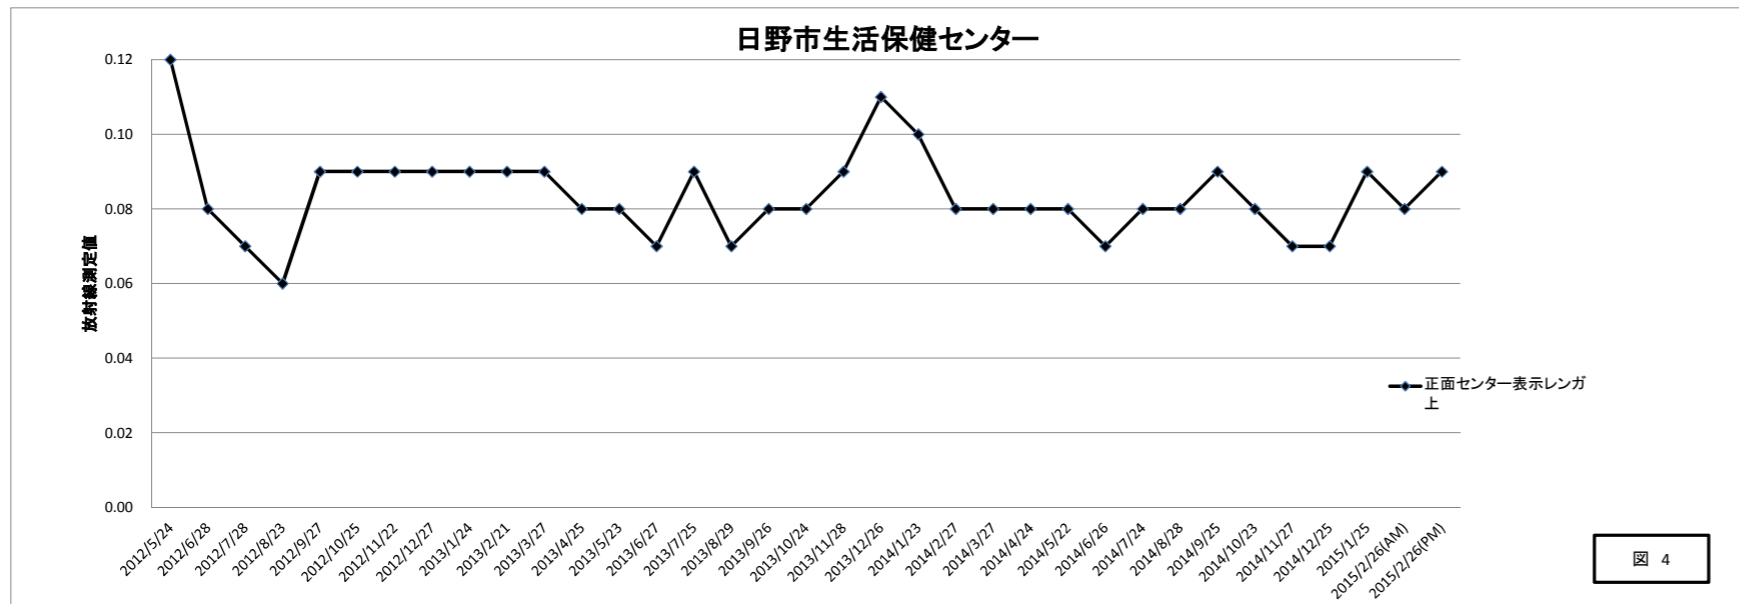

日野市民環境大学OB会 放射線測定結果 2012-2015

図 2

図 3

図 4

図1 日野市概略図
放射線測定地点マップ

表1 A.エリア測定記録(2012年3月～2015年2月)

ルート	地点名	2012/3/29	2012/6/28	2012/8/23	2012/10/25	2012/12/27	2013/2/21	2013/4/25	2013/6/27	2013/8/29	2013/10/24	2013/12/26	2014/2/27	2014/4/24	2014/6/26	2014/8/28	2014/10/23	2014/12/25	2015/2/26(AM)	平均	
Aルート	第1中学校正門横	0.10																			0.07
	仲田親水路	0.10	0.07	0.05	0.07	0.07	0.08	0.06	0.06	0.06	0.07	0.09	0.07	0.06	0.07	0.07	0.06	0.07	0.07	0.07	0.07
	多摩川・堤防上	0.09	0.08	0.04	0.07	0.07	0.08	0.06	0.07	0.06	0.07	0.07	0.08	0.06	0.06	0.07	0.07	0.07	0.07	0.07	0.08
	多摩川・老人ホーム北側		0.08	0.04	0.07	0.09	0.07	0.07	0.06	0.05	0.07	0.08	0.08	0.06	0.05	0.07	0.08	0.06	0.06	0.06	0.08
	精進場(用水)			0.05	0.06	0.08	0.07	0.07	0.07	0.06	0.07	0.08	0.08	0.07	0.05	0.07	0.07	0.07	0.07	0.07	0.07
	福祉センター駐車場脇	0.10	0.07	0.04	0.07	0.08	0.08	0.05	0.06	0.05	0.07	0.08	0.06	0.07	0.06	0.07	0.07	0.07	0.06	0.07	0.07
	福祉センター・砂場		0.07	0.04	0.07	0.08	0.09	0.07	0.07	0.06	0.08	0.08	0.06	0.07	0.06	0.07	0.08	0.07	0.06	0.07	0.07

表2 B.エリア測定記録(2012年5月～2015年1月)

ルート	地点名	2012/5/24	2012/7/28	2012/9/27	2012/11/22	2013/1/24	2013/3/27	2013/5/23	2013/7/25	2013/9/26	2013/11/28	2014/1/23	2014/3/27	2014/5/22	2014/7/24	2014/9/25	2014/11/27	2015/1/25	2015/2/26(PM)	平均
Bルート	中央公園・ばら園記念樹	0.07	0.05	0.06	0.06	0.07	0.07	0.06	0.06	0.06	0.06	0.06	0.04	0.04	0.06	0.06	0.06	0.06	0.07	0.06
	中央公園・菊苗育成場横	0.08	0.04	0.05	0.06	0.06	0.06	0.05	0.07	0.06	0.06	0.05	0.06	0.05	0.04	0.06	0.06	0.06	0.06	0.07
	中央公園・広場中央部分	0.09	0.03	0.04	0.06	0.06	0.06	0.05	0.05	0.05	0.05	0.05	0.06	0.05	0.04	0.06			0.06	0.06
	市役所前・時計台	0.10	0.03	0.06	0.06	0.06	0.06	0.07	0.05	0.06	0.06	0.06	0.06	0.05	0.04				0.06	0.06
	神明神社・鳥居の左側裏手	0.11	0.07	0.09	0.08	0.07	0.08	0.06	0.08	0.07	0.08	0.06	0.07	0.07	0.05	0.09	0.07	0.07	0.07	0.08